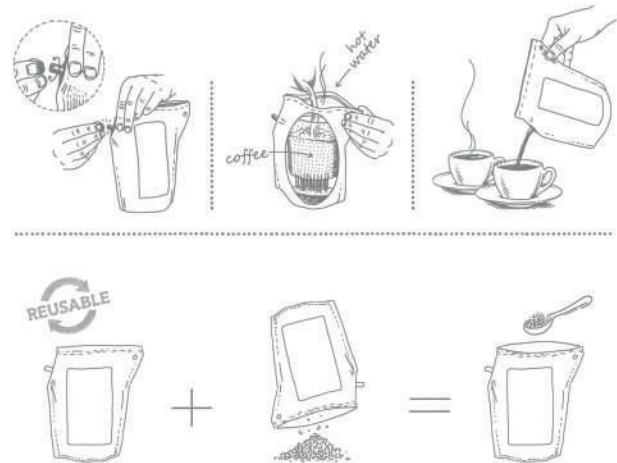

Bio Werbe-Kaffee

Integrierter Filter: Kein Instant!

Inhalt

ca. 20 g frisch gemahlener Kaffee

Haltbarkeit

ca. 4 Monate

Format

18 x 18,5 cm

Preis

auf Anfrage

Hergestellt

in Dänemark

Lieferzeit

auf Anfrage

Druck

Aufkleber auf der Verpackung