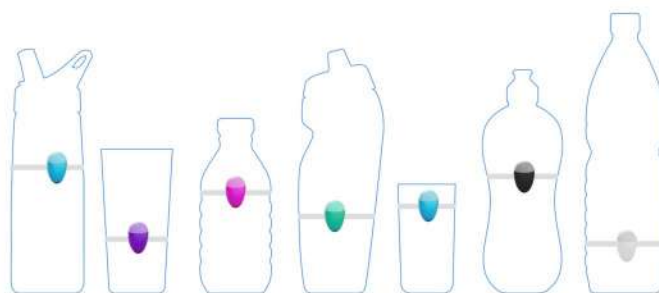

ULLA - Trink-Coach

Ulla blinkt diskret, um Sie daran zu erinnern, Wasser zu trinken – aber nur dann, wenn Sie innerhalb der letzten 35 Minuten keinen Schluck genommen haben.

Material	BPA-freies Polypropylen
Maße / Gewicht	4 x 2,5 x 1 cm / 28 g
Batterietyp / -betriebsdauer	CR2032 / mind. 6 Monate
Individualisierung	vollfarbiger Druck auf Ulla indiv. Kunststoff-Farbe (ab 1000 Stück)
Hergestellt	in der EU
Preis	auf Anfrage
Lieferzeit	auf Anfrage
Mindestmenge	100 Stück