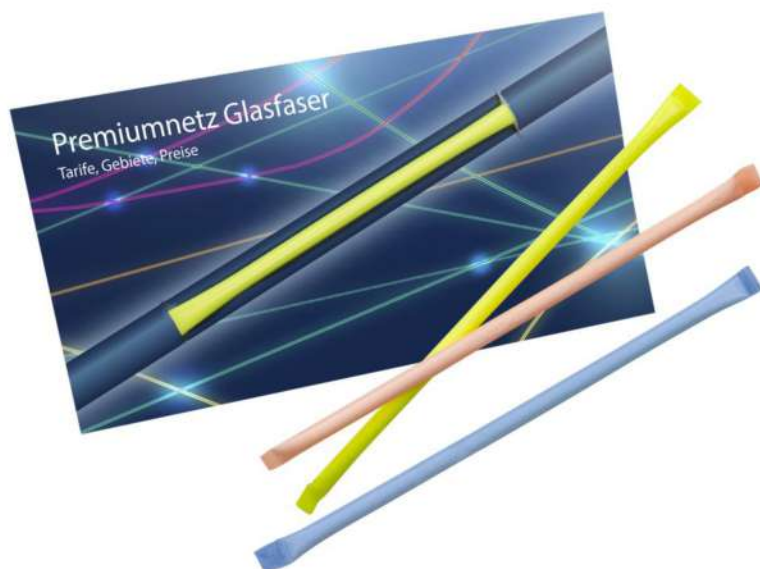

# Highspeed Brause Mailing

Bunte Brause Stäbchen wie man sie von früher kennt mit individuell bedruckter Werbekarte sind perfekt, um neue Kunden zu begeistern.

Inhalt	3 g Brause Stäbchen
Maße	210 x 105 x 5 mm
Haltbarkeit	24 Monate
Individualisierung	Mailingkarte beidseitig, 4-farbig
Preis	auf Anfrage
Lieferzeit	auf Anfrage
Mindestmenge	250 Stück